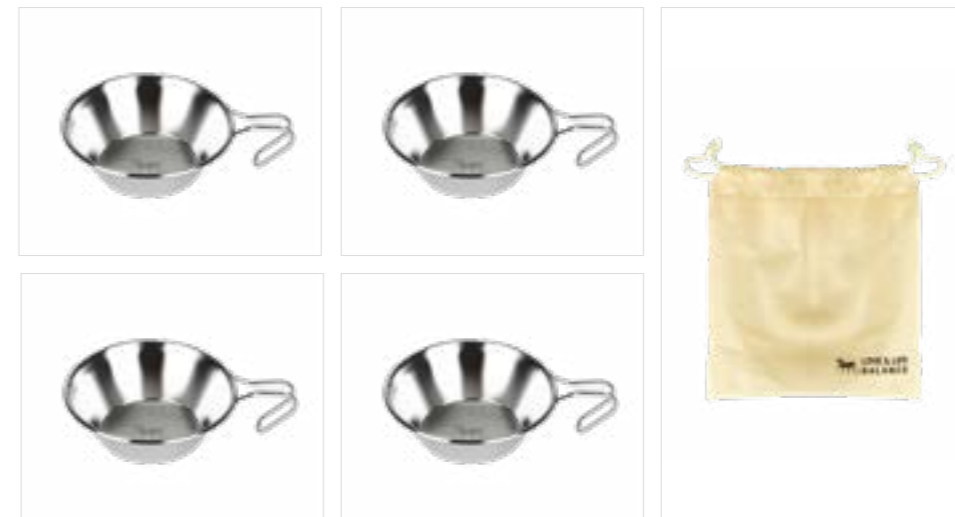

■ 구성품 안내

모델명	LCE-2210	NW	0.40 kg	
소재	SUS-304	GW	0.45 kg	
용량	250ml	인박스	사이즈	175*65*130 mm
제조원	(주)진검물산		입수량	4 EA (1 Unit)
원산지	대한민국	아웃박스	사이즈	280*195*280 mm
			입수량	8 Units (32 EA)